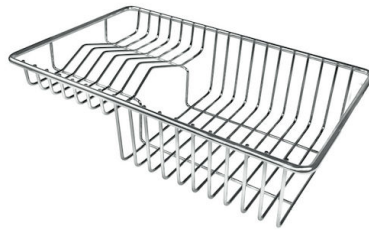

ZWEI BOHRUNGEN FÜR MISCHBATTERIE

Die große Armaturenbank ist bereits serienmäßig mit 2 Bohrungen ausgestattet. In der zweiten Bohrung kann die Fernbedienung für den automatischen Abfluss oder alternativ ein praktischer Seifenspender installiert werden.

TECHNISCHE DATEN

Lavello / Sink cod. 3363 050

GALERIE

GELIEFERT

Automatischer Abfluss Space - PA

8407108

OPTIONALES ZUBEHÖR

Schneidebrett Twin aus HPDE
8644 101

Tellerkorb aus Edelstahl
8100 303
* nur in Kombination mit dem Zubehör
8644 101

Perforierte Edelstahlwanne
8151 000
* nur in Kombination mit dem Zubehör
8644 101

**Satz Reibe mit Halterung für Ring
und Auffangschale**
8159 101
* nur in Kombination mit dem Zubehör
8644 101