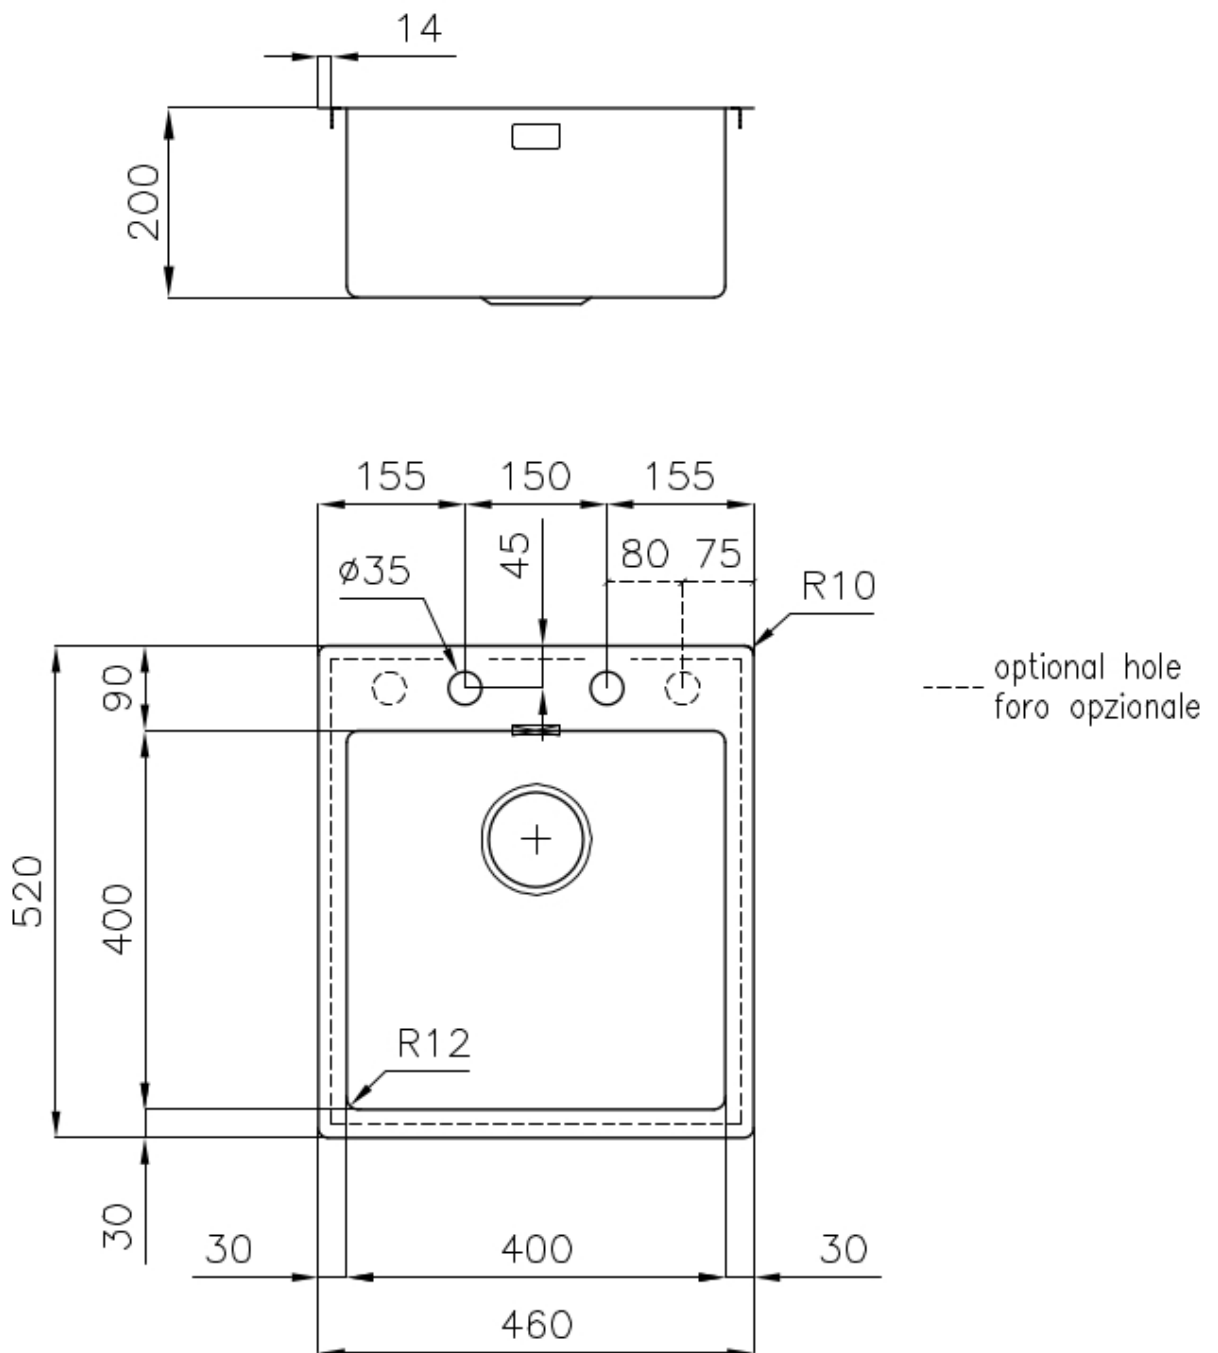

UMLAUFENDER ÜBERLAUF

Der Überlauf ist ein allgegenwärtiges Sicherheitsmerkmal bei Foster-Spülbecken, das verhindert, dass das Wasser aus dem Becken überläuft, wenn man es einmal vergisst. Die Lösung des Randablaufs verbessert die Ästhetik dank ihrer quadratischen und essentiellen Form.

ZWEI BOHRUNGEN FÜR MISCHBATTERIE

Die große Armaturenbank ist bereits serienmäßig mit 2 Bohrungen ausgestattet. In der zweiten Bohrung kann die Fernbedienung für den automatischen Abfluss oder alternativ ein praktischer Seifenspender installiert werden.

TECHNISCHE DATEN